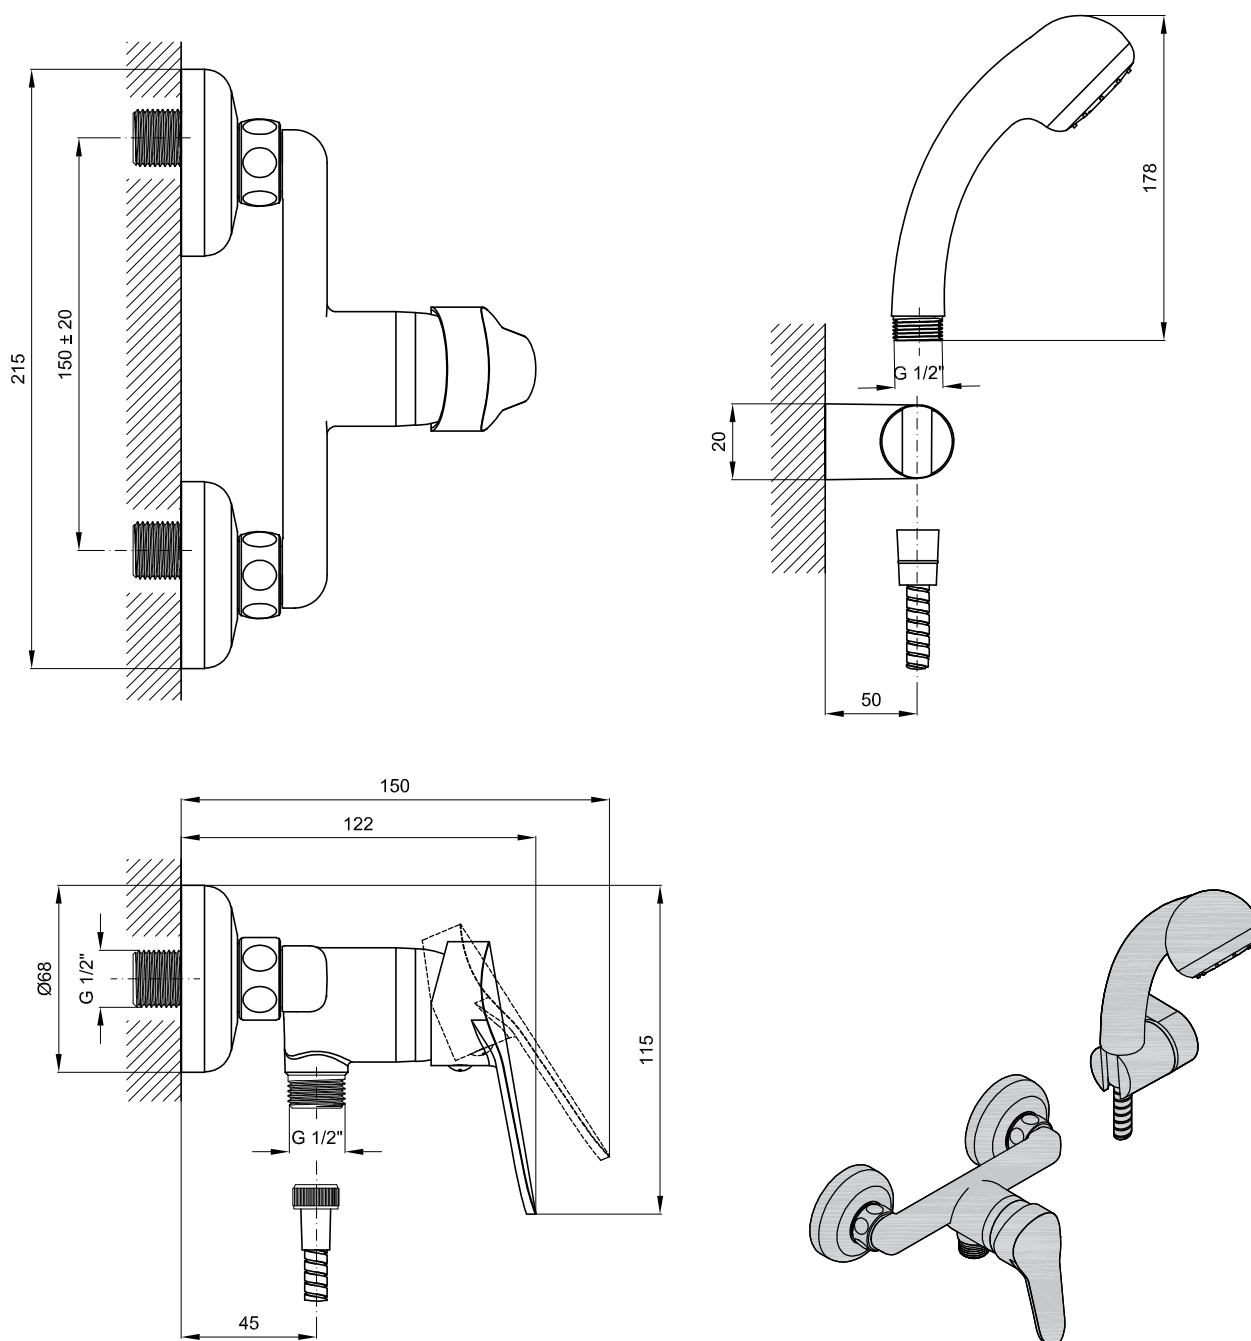

Sanitana

CARACTERÍSTICAS DO MODELO:

- MATERIAL: LATÃO CROMADO
- TORNEIRA MONOCOMANDO COM SAÍDA DE G $\frac{1}{2}$ "
- CARTUCHO ECOLOGICO Ø 35mm COM DISCOS CERÂMICOS
- GARANTIA DE 5 ANOS
- PESO: 1.44 KG

PEÇA:

PRODUTOS ASSOCIADOS:

- BASES DE DUCHE: (OPCIONAL, VER CATÁLOGO GERAL)
- ACESSÓRIOS DE DUCHE: (OPCIONAL, VER CATÁLOGO GERAL)
- RESGUARDOS OU DIVISÓRIAS: (OPCIONAL, VER CATÁLOGO GERAL)

Os produtos apresentados seguem especificações técnicas internas da Sanitana SA. As dimensões são meramente indicativas. Para instalação à medida apenas devem ser consideradas as dimensões retiradas da peça a ser aplicada. Reservamos o direito de fazer alterações técnicas que permitam melhorar a funcionalidade dos nossos produtos sem aviso prévio.

Sanitana

FEATURES OF THE MODEL:

- MATERIAL: BRASS CHROME
- TAP SINGLE LEVER WITH OUTLET G $\frac{1}{2}$ "
- ECOLOGIC CARTRIDGE INSIDE Ø 35mm WITH CERAMIC DISCS
- 5 YEARS WARRANTY
- WEIGHT: 1.44 KG

PART:

- DESCRIPTION: SHOWER MIXER
- SERIES: XS-N
- VERSION: SINGLE LEVER
- REF: S50202113712600

SKETCH WITH DIMENSIONS AND CONNECTIONS:

INCLUDED COMPONENTS:

- 1750mm FLEXIBLE SHOWER HOSE
- ROUND HANDSHOWER (ABS)
- HANDSHOWER HOLDER (ABS)
- FLOW REDUCER (5 l/min)

RELATED PRODUCTS:

- SHOWER TRAYS: (OPTIONAL, CONSULT GENERAL CATALOGUE)
- SHOWER ACCESSORIES: (OPTIONAL, CONSULT GENERAL CATALOGUE)
- SHOWER ENCLOSURES: (OPTIONAL, CONSULT GENERAL CATALOGUE)