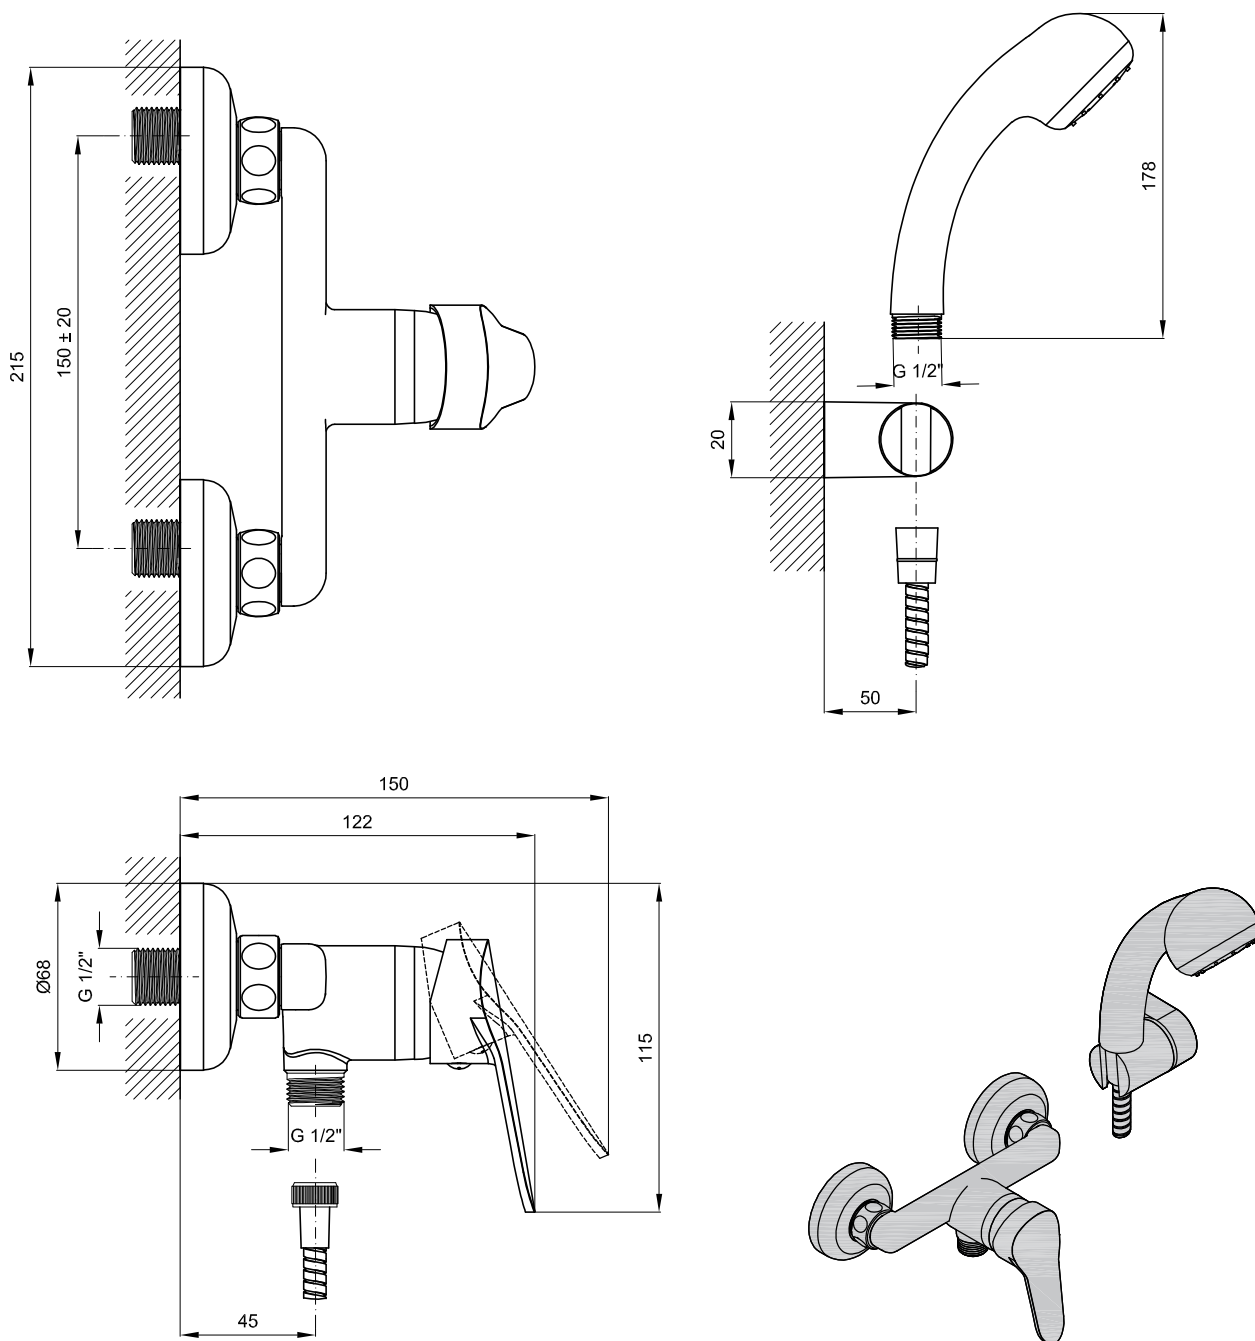

Sanitana

CARACTERÍSTICAS DO MODELO:

- MATERIAL: LATÃO CROMADO
- TORNEIRA MONOCOMANDO COM SAÍDA DE G $\frac{1}{2}$ "
- CARTUCHO ECOLOGICO Ø 35mm COM DISCOS CERÂMICOS
- GARANTIA DE 5 ANOS
- PESO: 1.44 KG

PEÇA:

- DESCRIÇÃO: TORNEIRA DE DUCHE
- SERIE: XS-N
- VERSÃO: MONOCOMANDO
- REF: S50202113712600

CROQUIS COM DIMENSÕES GERAIS E DE LIGAÇÃO:

COMPONENTES INCLUÍDOS:

- FLEXÍVEL DE CHUVEIRO DE MÃO 1500mm
- CHUVEIRO DE MÃO (ABS)
- SUPORTE CHUVEIRO DE MÃO (ABS)
- REDUTOR DE CAUDAL (5 l/min)

Sanitana

FEATURES OF THE MODEL:

- MATERIAL: BRASS CHROME
- TAP SINGLE LEVER WITH OUTLET G $\frac{1}{2}$ "
- ECOLOGIC CARTRIDGE INSIDE Ø 35mm WITH CERAMIC DISCS
- 5 YEARS WARRANTY
- WEIGHT: 1.44 KG

PART:

- DESCRIPTION: SHOWER MIXER
- SERIES: XS-N
- VERSION: SINGLE LEVER
- REF: S50202113712600

SKETCH WITH DIMENSIONS AND CONNECTIONS:

INCLUDED COMPONENTS:

- 1750mm FLEXIBLE SHOWER HOSE
- ROUND HANDSHOWER (ABS)
- HANDSHOWER HOLDER (ABS)
- FLOW REDUCER (5 l/min)

RELATED PRODUCTS:

- SHOWER TRAYS: (OPTIONAL, CONSULT GENERAL CATALOGUE)
- SHOWER ACCESSORIES: (OPTIONAL, CONSULT GENERAL CATALOGUE)
- SHOWER ENCLOSURES: (OPTIONAL, CONSULT GENERAL CATALOGUE)